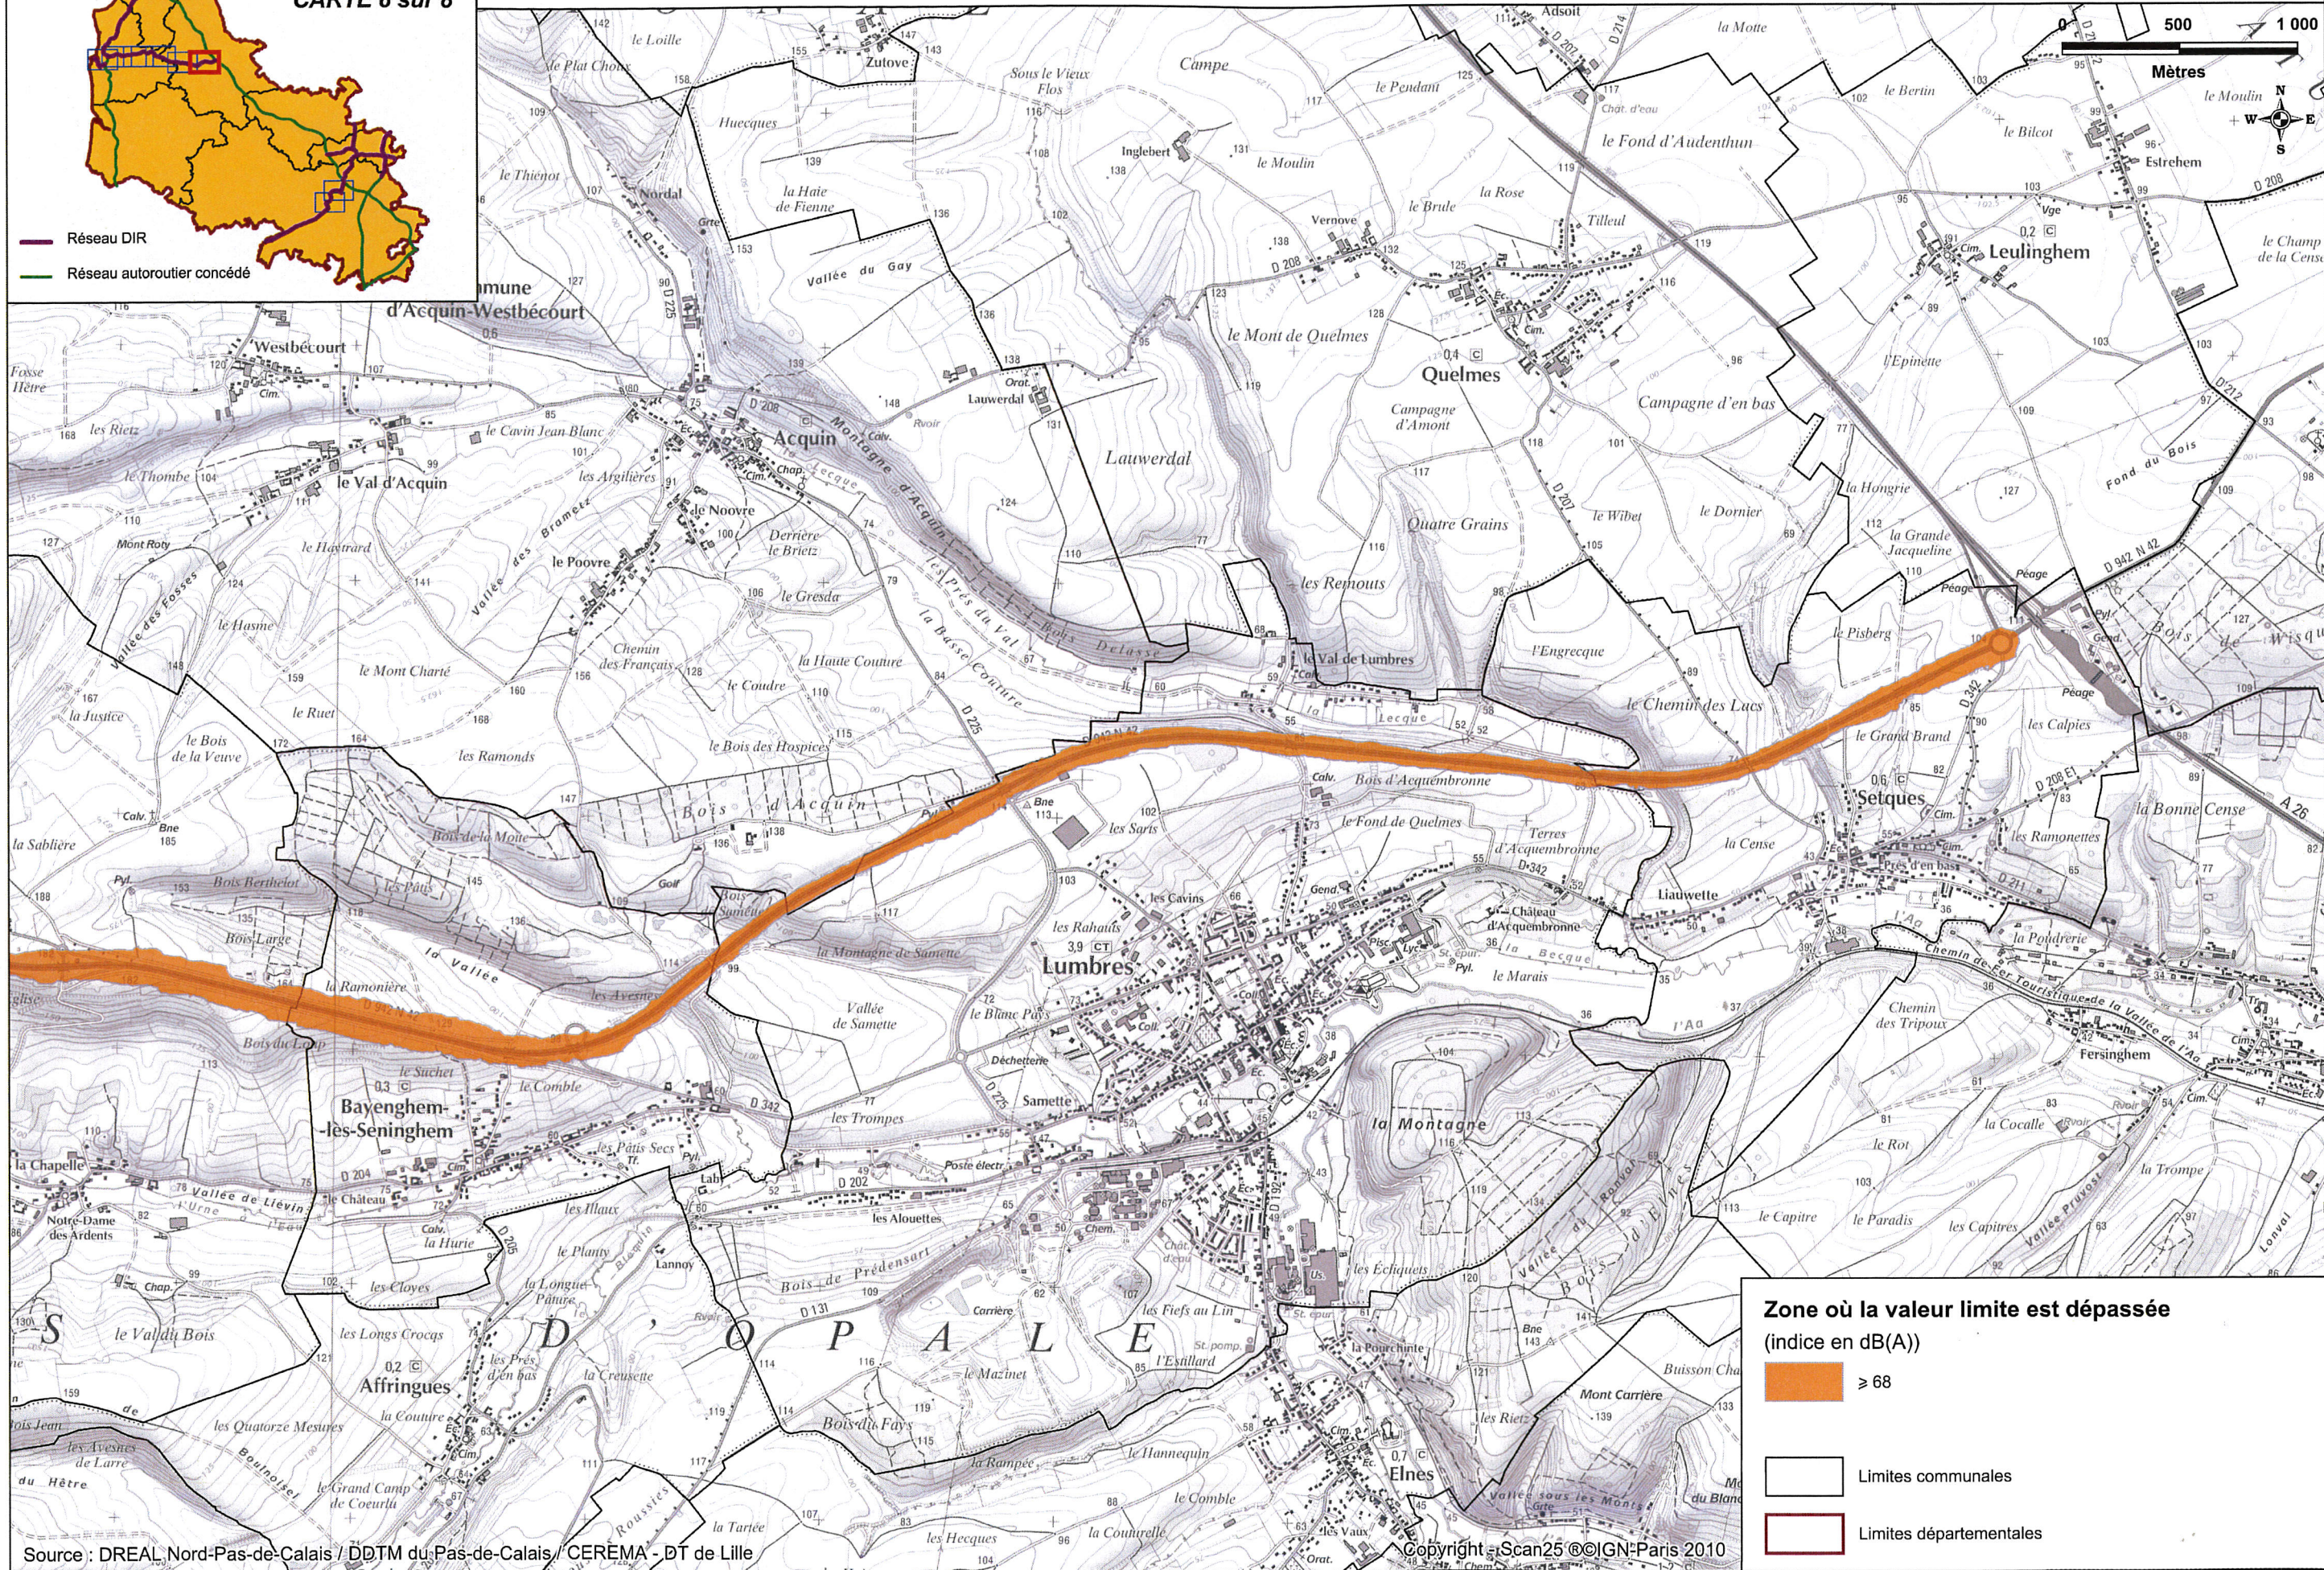

CARTE DE TYPE C DES ZONES OÙ LES VALEURS LIMITES SONT DÉPASSÉES - Indice Lden

CARTE 8 sur 8

— Réseau DIR
— Réseau autoroutier concédé

0 500 1 000
Mètres

Zone où la valeur limite est dépassée
(indice en dB(A))

- ≥ 68
- Limites communales
- Limites départementales