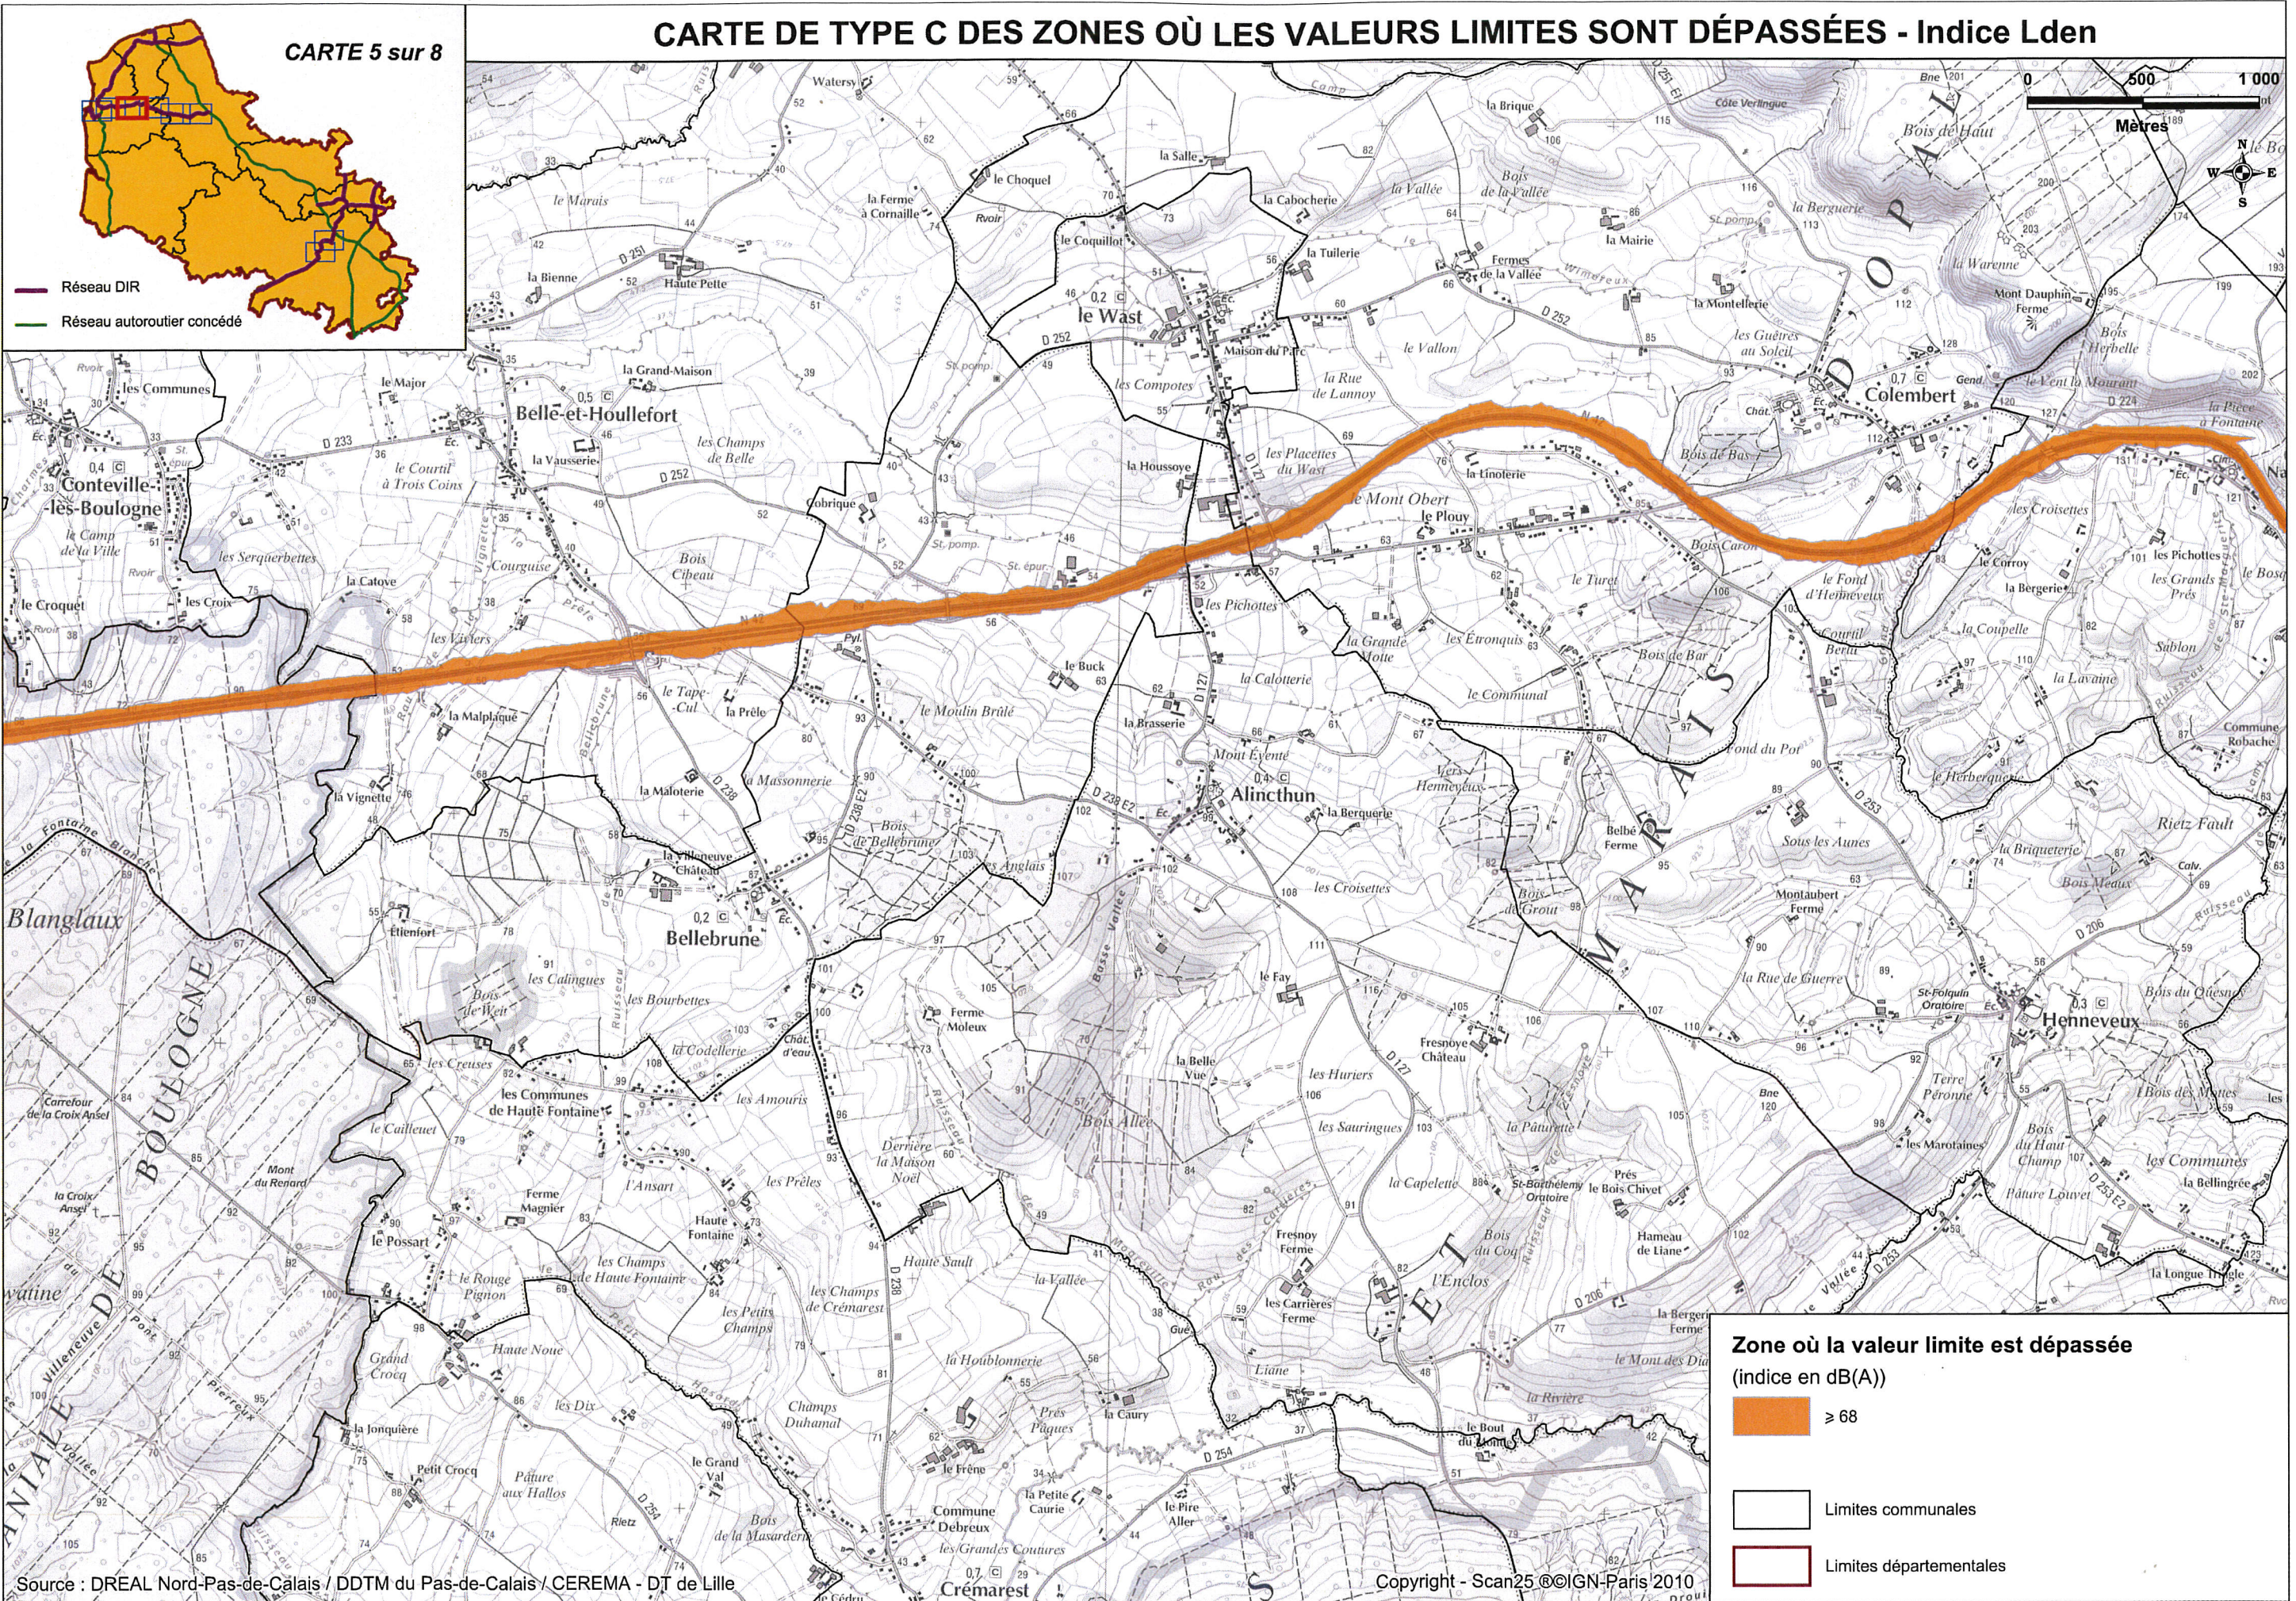

— Réseau DIR
— Réseau autoroutier concédé

0 500 1 000
Mètres

Zone où la valeur limite est dépassée
(indice en dB(A))

≥ 68

Limites communales

Limites départementales

CARTE DE TYPE C DES ZONES OÙ LES VALEURS LIMITES SONT DÉPASSÉES - Indice Lden

CARTE 3 sur 8

Zone où la valeur limite est dépassée (indice en dB(A))

≥ 68

Limites communales

Limites départementales

CARTE DE TYPE C DES ZONES OÙ LES VALEURS LIMITES SONT DÉPASSÉES - Indice Lden

CARTE DE TYPE C DES ZONES OÙ LES VALEURS LIMITES SONT DÉPASSÉES - Indice Lden

— Réseau DIR
— Réseau autoroutier concédé

CARTE DE TYPE C DES ZONES OÙ LES VALEURS LIMITES SONT DÉPASSÉES - Indice Lden

CARTE DE TYPE C DES ZONES OÙ LES VALEURS LIMITES SONT DÉPASSÉES - Indice Lden

CARTE 7 sur 8