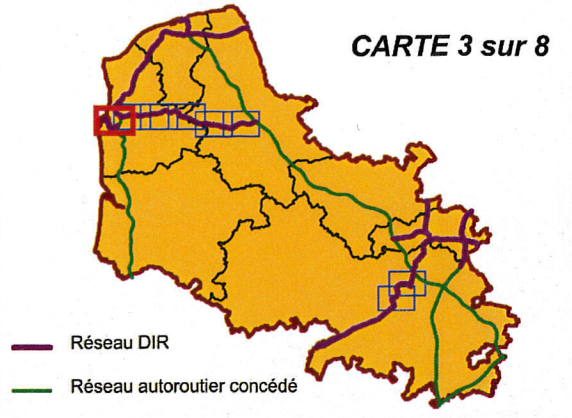

CARTE 1 sur 8

Zone où la valeur limite est dépassée (indice en dB(A))

≥ 68

Limites communales

Limites départementales

CARTE DE TYPE C DES ZONES OÙ LES VALEURS LIMITES SONT DÉPASSÉES - Indice Lden

CARTE 2 sur 8

— Réseau DIR
— Réseau autoroutier concédé

0 500 1 000
Mètres

Zone où la valeur limite est dépassée
(indice en dB(A))

≥ 68

Limites communales

Limites départementales

CARTE DE TYPE C DES ZONES OÙ LES VALEURS LIMITES SONT DÉPASSÉES - Indice Lden

CARTE 3 sur 8

Zone où la valeur limite est dépassée (indice en dB(A))

≥ 68

Limites communales

Limites départementales

CARTE DE TYPE C DES ZONES OÙ LES VALEURS LIMITES SONT DÉPASSÉES - Indice Lden

CARTE DE TYPE C DES ZONES OÙ LES VALEURS LIMITES SONT DÉPASSÉES - Indice Lden