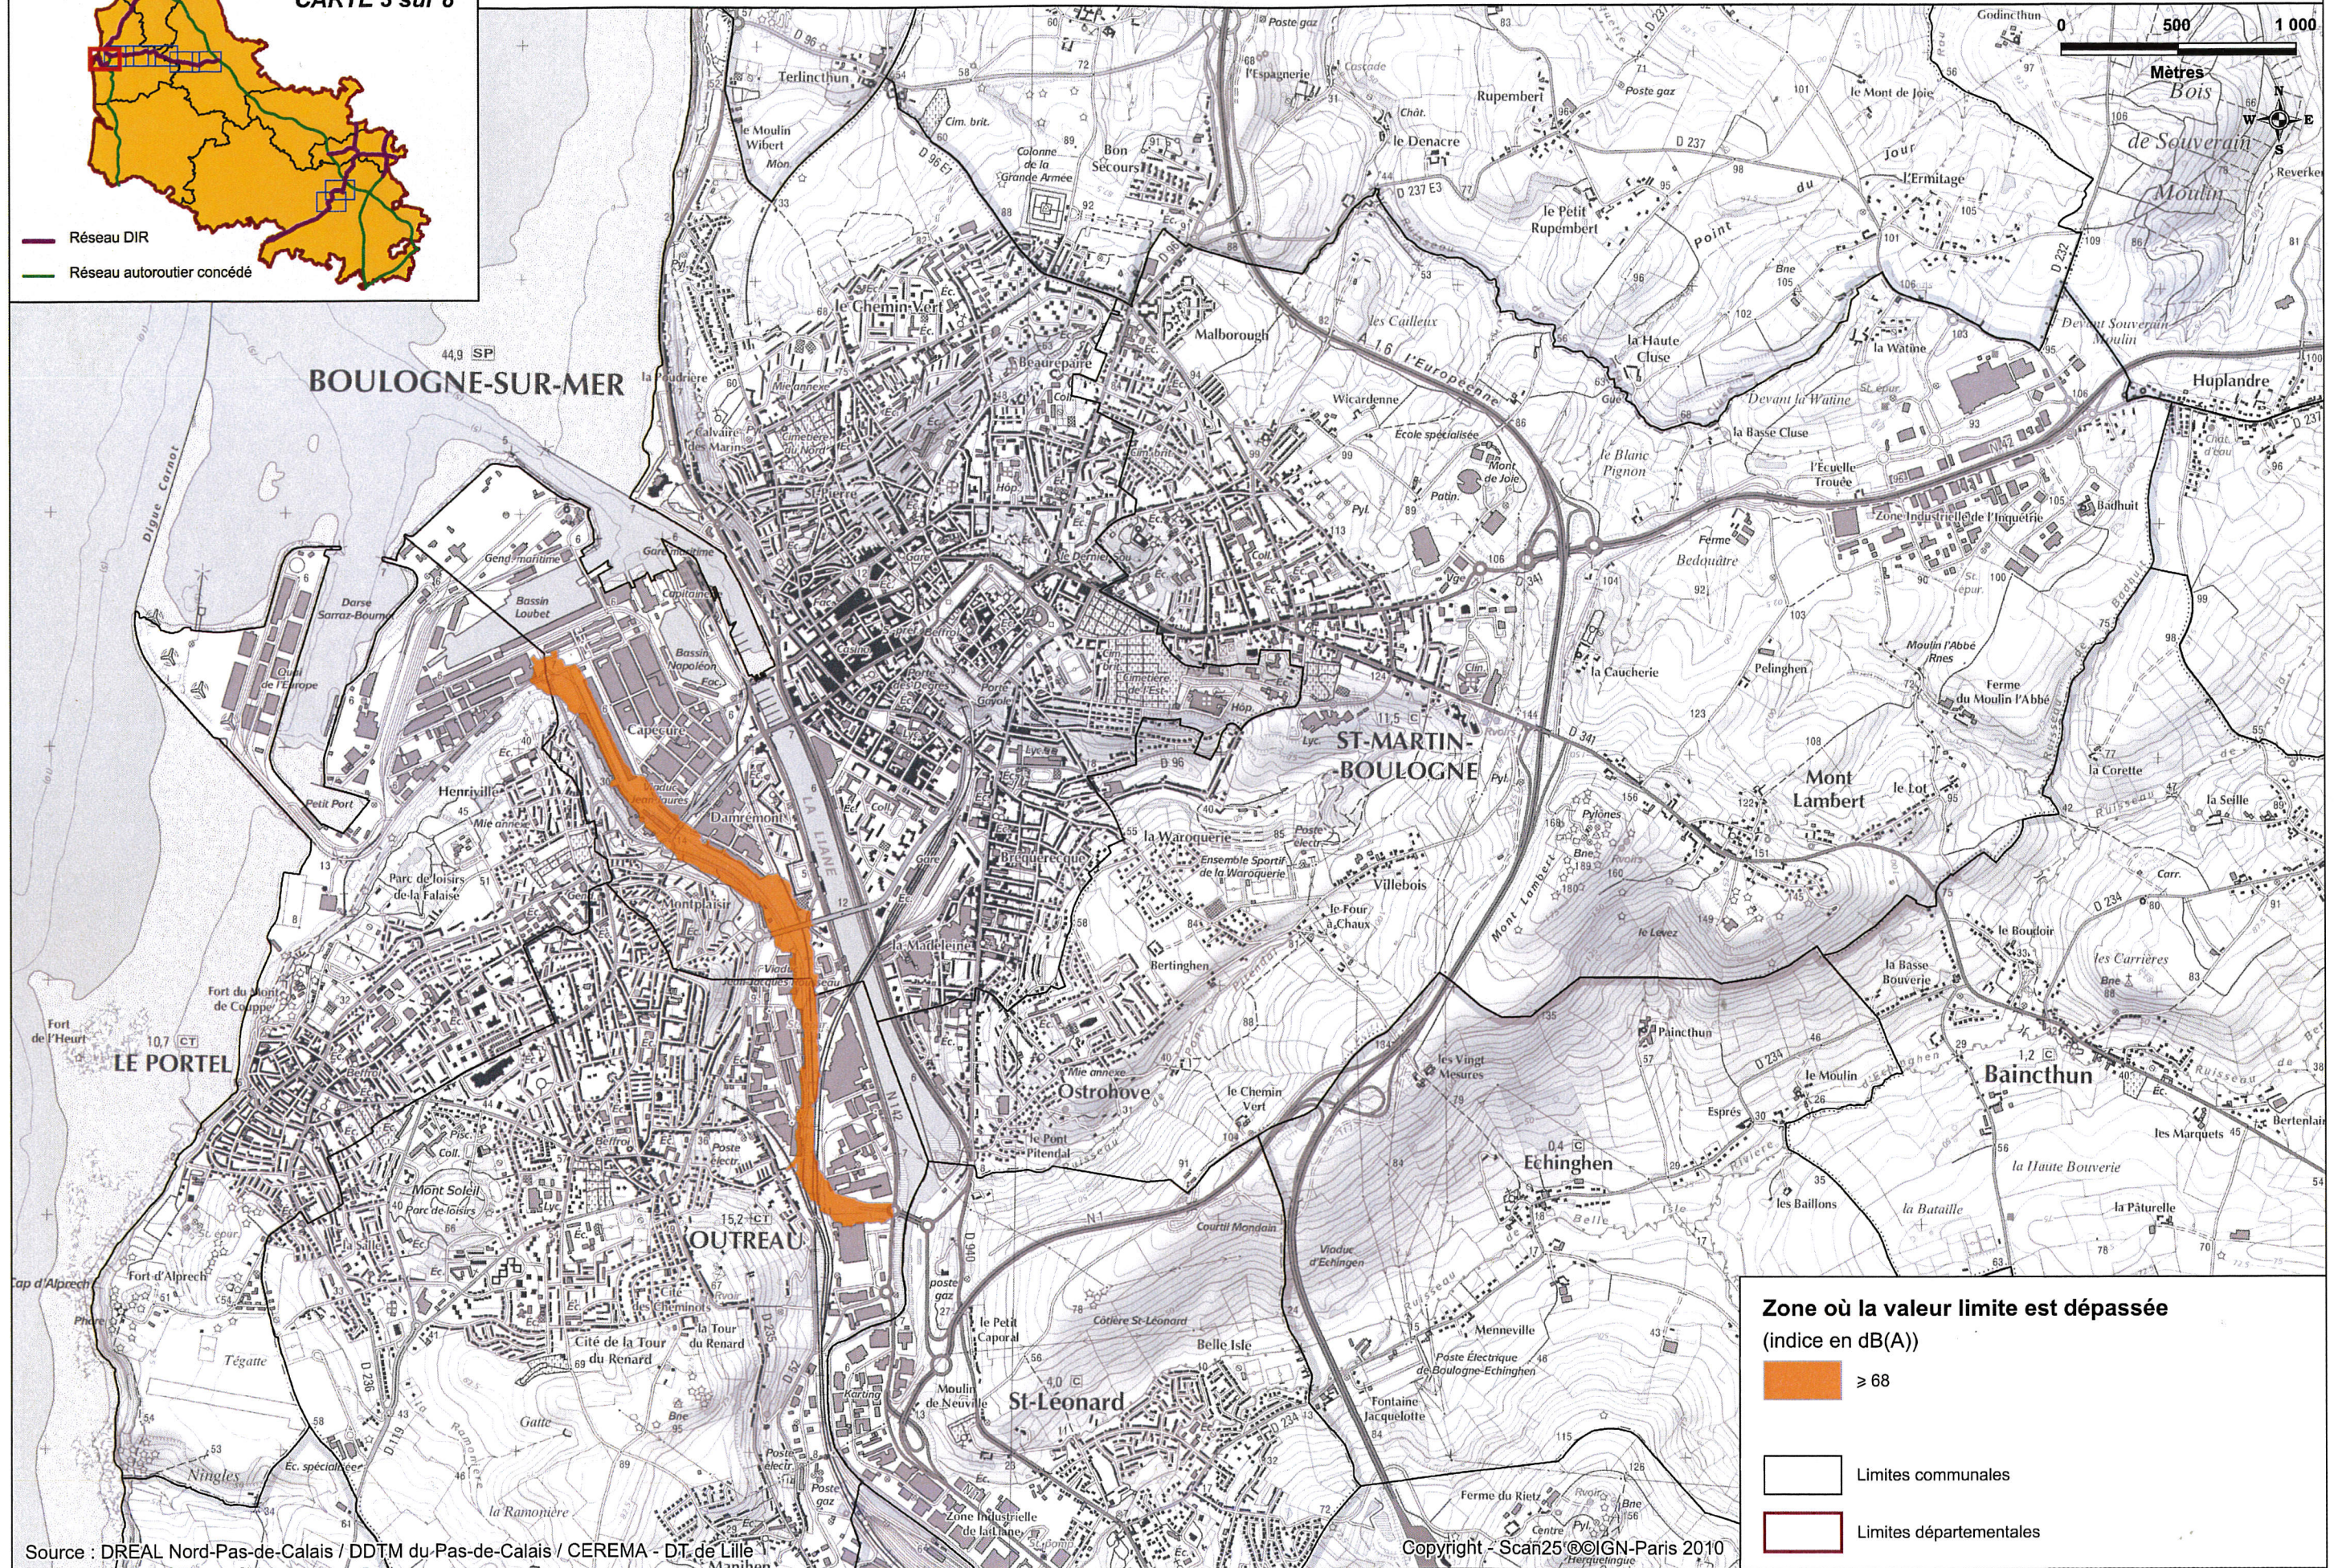

4d – Cartes : C Lden

8 planches

(voir la liste des communes pour localiser la(les) planche(s) correspondante(s))

Vu pour être annexé à l'arrêté préfectoral
en date du

Le Préfet

5 AOÛT 2014

Denis ROBIN

CARTE DE TYPE C DES ZONES OÙ LES VALEURS LIMITES SONT DÉPASSÉES - Indice Lden

— Réseau DIR
— Réseau autoroutier concédé

0 500 1 000
Mètres

Zone où la valeur limite est dépassée
(indice en dB(A))

≥ 68

Limites communales

Limites départementales

CARTE DE TYPE C DES ZONES OÙ LES VALEURS LIMITES SONT DÉPASSÉES - Indice Lden

CARTE 3 sur 8

Zone où la valeur limite est dépassée (indice en dB(A))

≥ 68

Limites communales

Limites départementales

CARTE DE TYPE C DES ZONES OÙ LES VALEURS LIMITES SONT DÉPASSÉES - Indice Lden

CARTE DE TYPE C DES ZONES OÙ LES VALEURS LIMITES SONT DÉPASSÉES - Indice Lden

— Réseau DIR
— Réseau autoroutier concédé

CARTE DE TYPE C DES ZONES OÙ LES VALEURS LIMITES SONT DÉPASSÉES - Indice Lden

CARTE DE TYPE C DES ZONES OÙ LES VALEURS LIMITES SONT DÉPASSÉES - Indice Lden

CARTE 7 sur 8