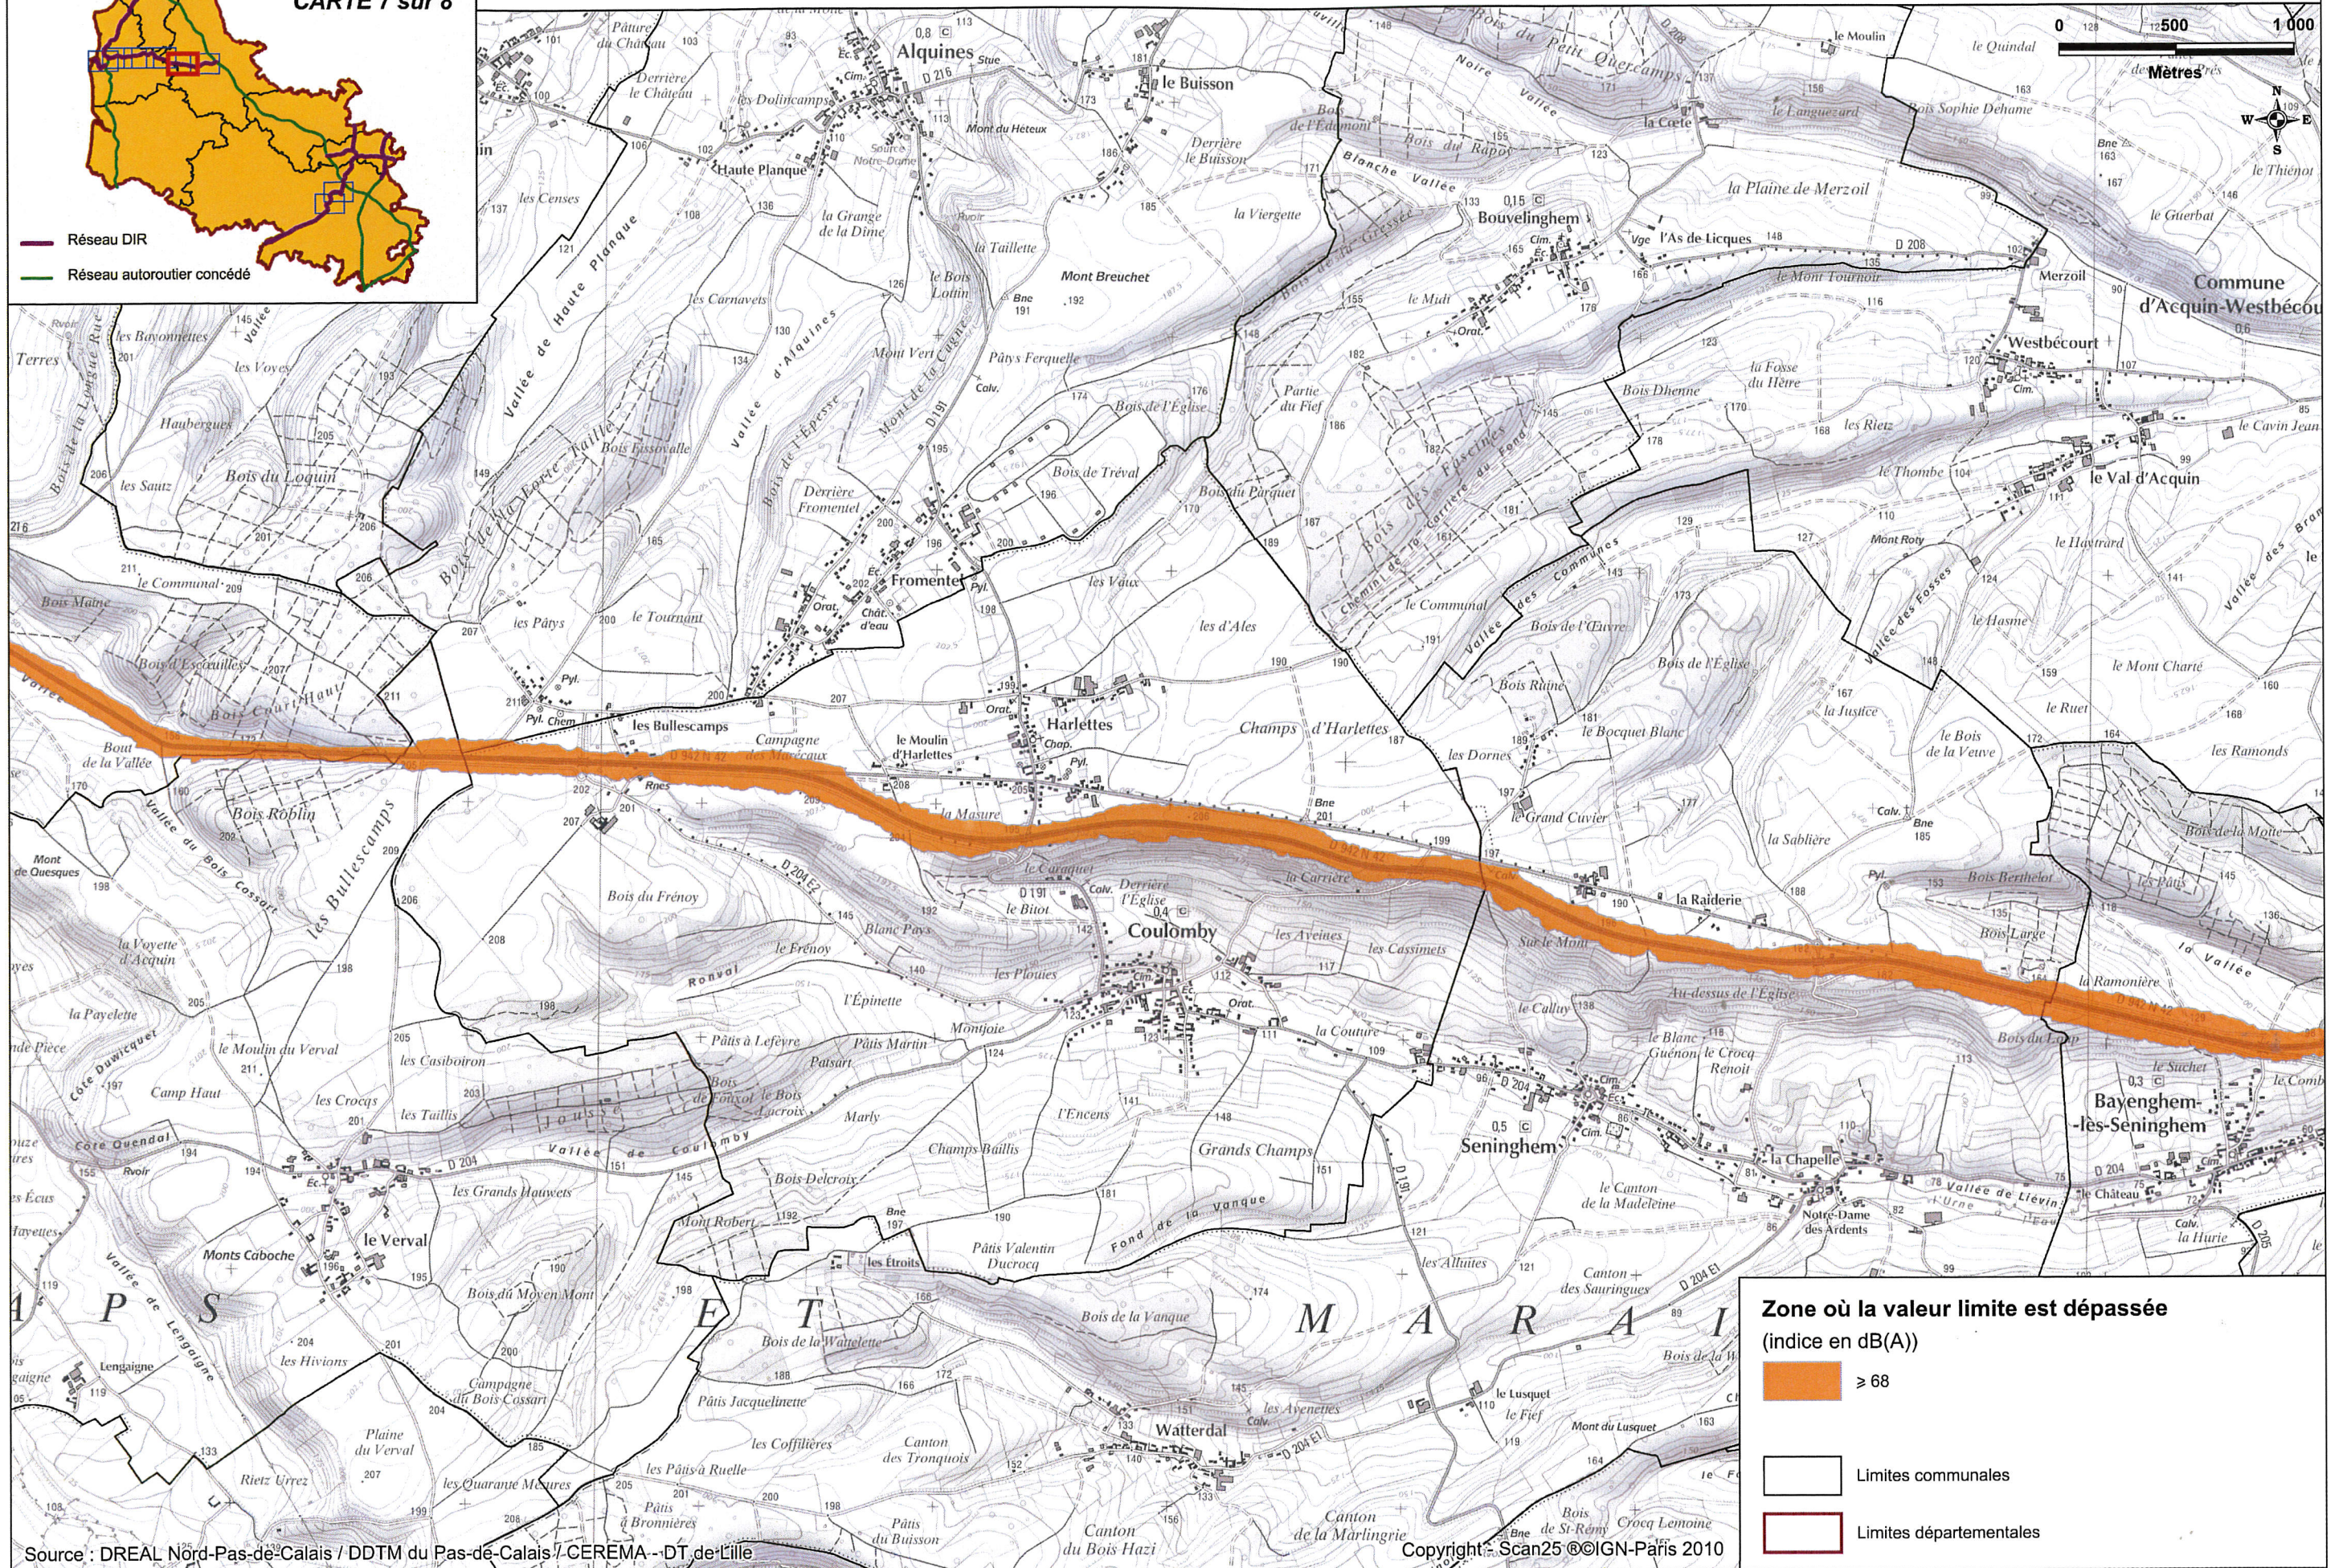

4d – Cartes : C Lden

8 planches

(voir la liste des communes pour localiser la(les) planche(s) correspondante(s))

Vu pour être annexé à l'arrêté préfectoral
en date du

Le Préfet

5 AOÛT 2014

Denis ROBIN

CARTE DE TYPE C DES ZONES OÙ LES VALEURS LIMITES SONT DÉPASSÉES - Indice Lden

— Réseau DIR
— Réseau autoroutier concédé

CARTE DE TYPE C DES ZONES OÙ LES VALEURS LIMITES SONT DÉPASSÉES - Indice Lden

CARTE DE TYPE C DES ZONES OÙ LES VALEURS LIMITES SONT DÉPASSÉES - Indice Lden

CARTE 7 sur 8

Zone où la valeur limite est dépassée (indice en dB(A))

- ≥ 68
- Limites communales
- Limites départementales

CARTE DE TYPE C DES ZONES OÙ LES VALEURS LIMITES SONT DÉPASSÉES - Indice Lden

CARTE 8 sur 8

— Réseau DIR
— Réseau autoroutier concédé