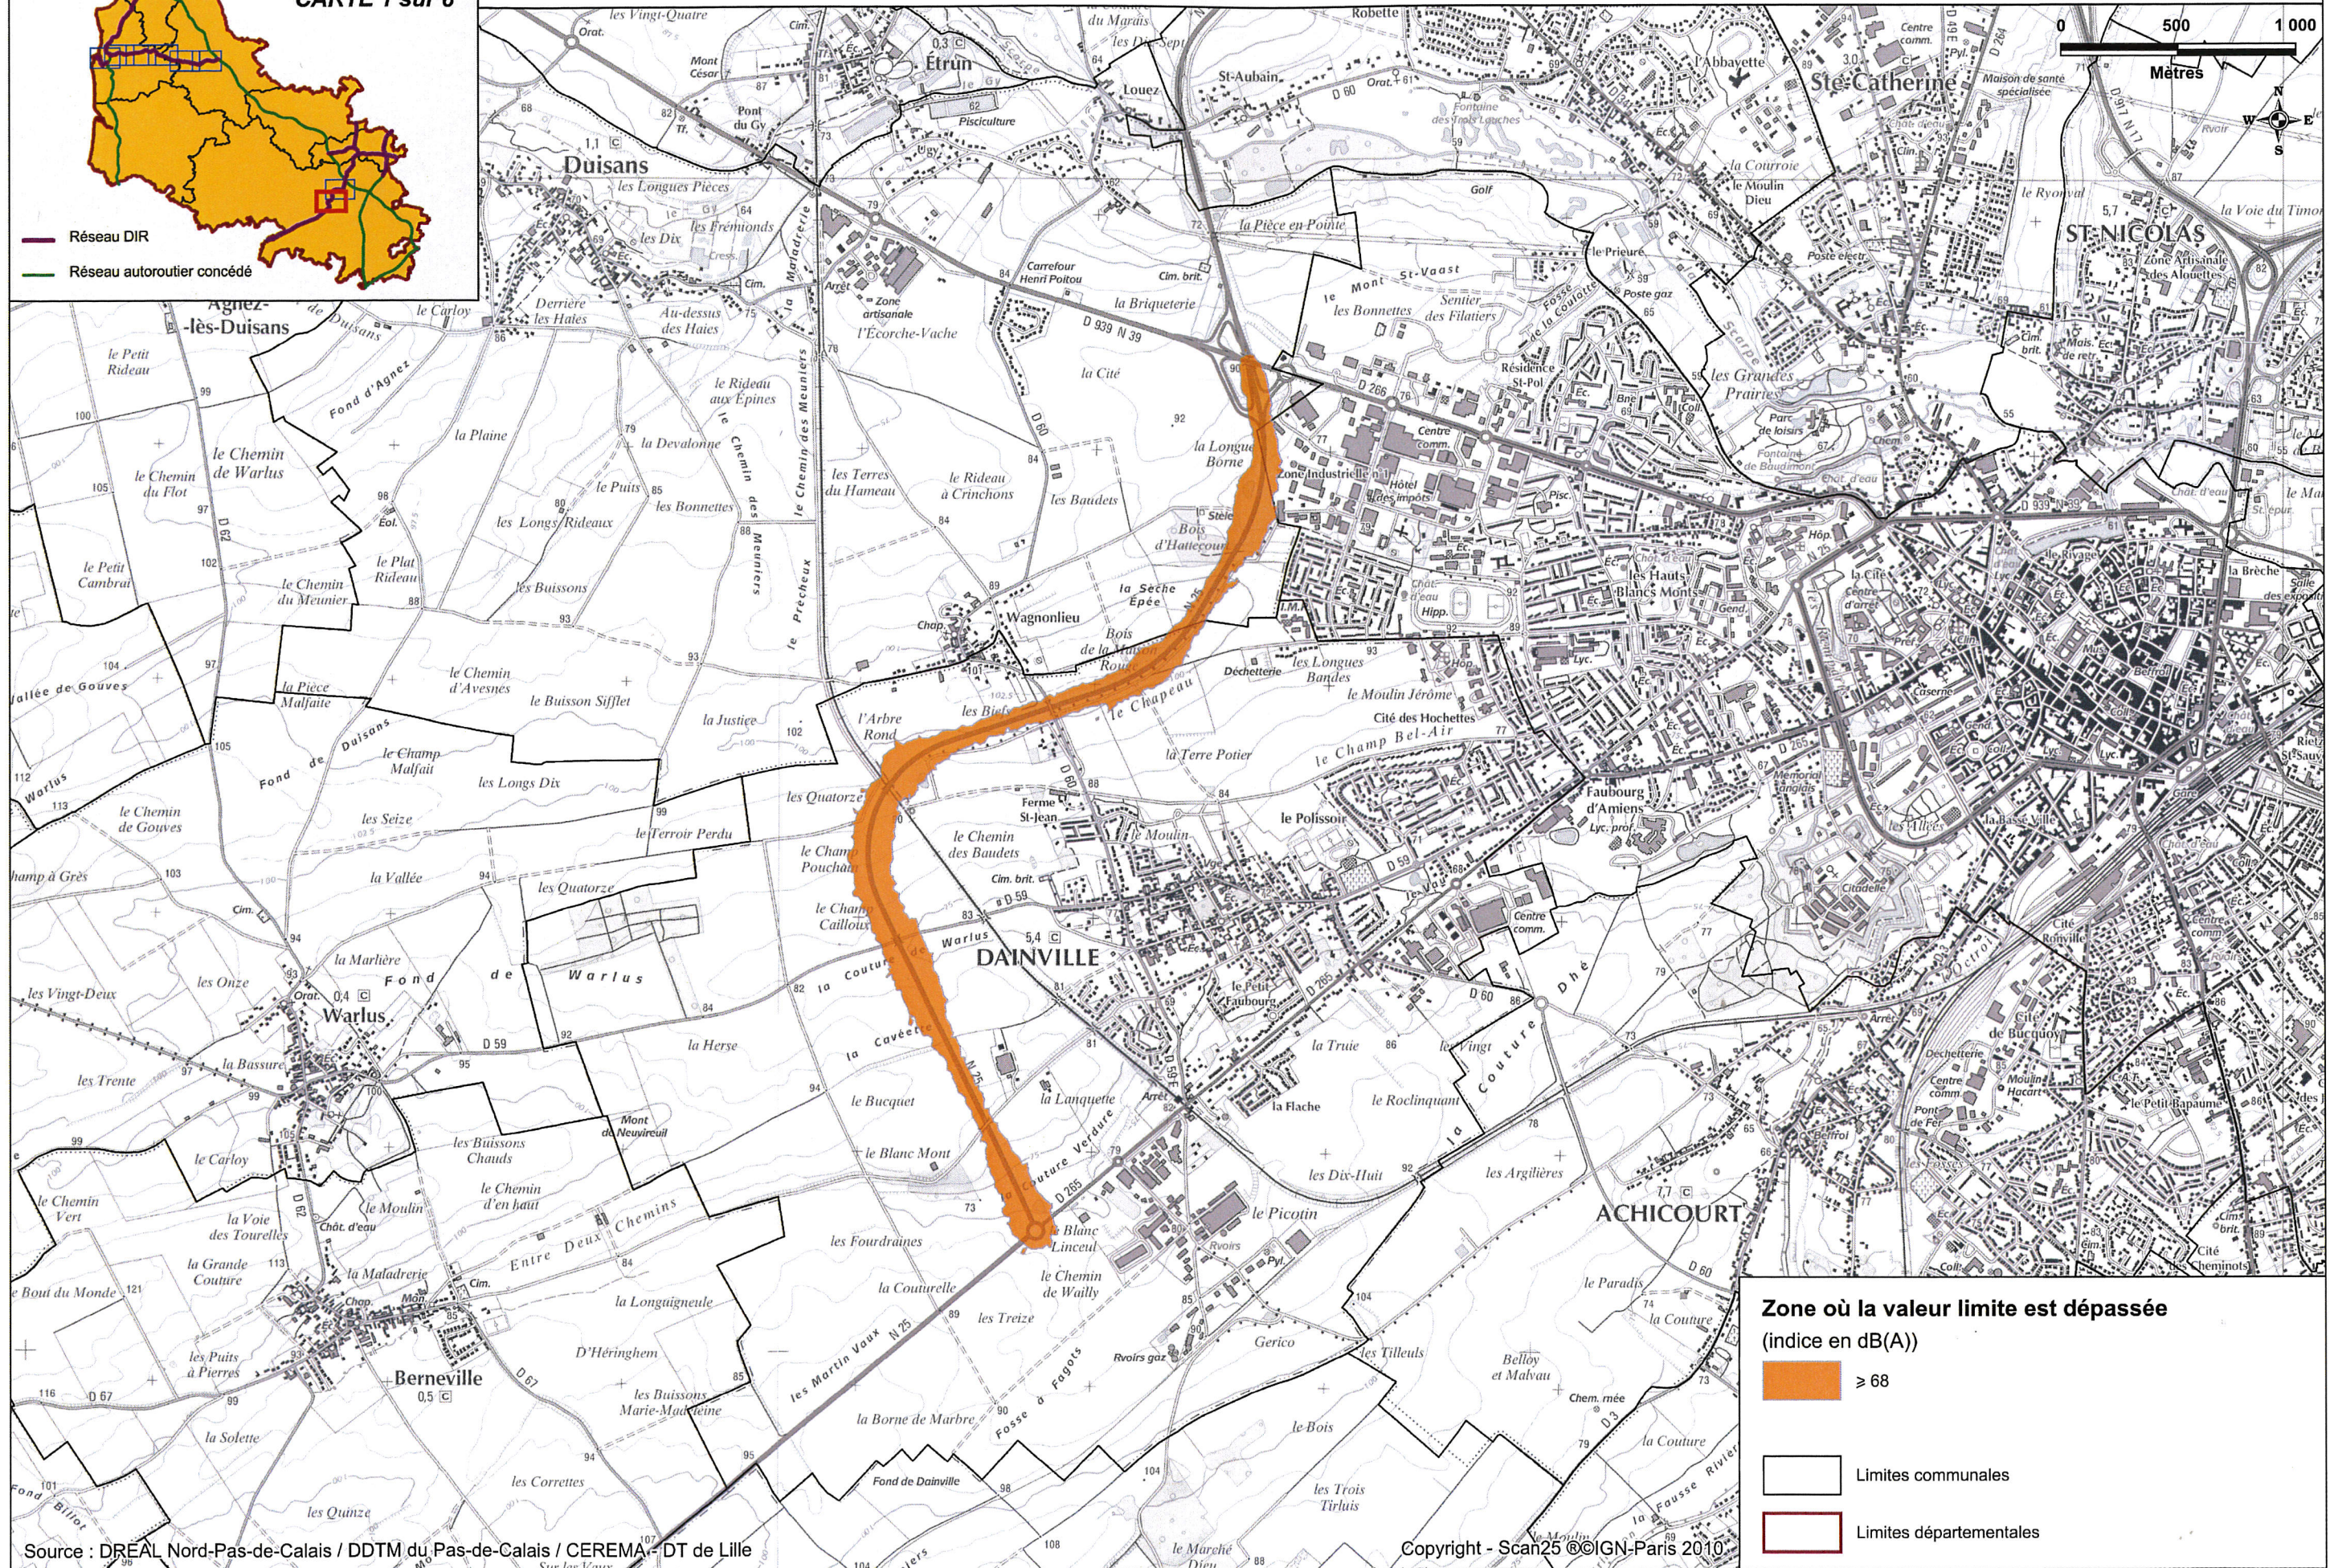

Réseau Routier National et Autoroutier Non-Concédé

Cartes de bruit stratégiques des infrastructures de transports terrestres
Trafic compris entre 8 200 véhicules/jour et 16 400 véhicules/jour

REPRÉSENTATION CARTOGRAPHIQUE DES ZONES

4d – Cartes : C Lden

8 planches

(voir la liste des communes pour localiser la(les) planche(s) correspondante(s))

Vu pour être annexé à l'arrêté préfectoral
en date du

Le Préfet

5 AOÛT 2014

Denis ROBIN

CARTE DE TYPE C DES ZONES OÙ LES VALEURS LIMITES SONT DÉPASSÉES - Indice Lden

CARTE 1 sur 8

Zone où la valeur limite est dépassée (indice en dB(A))

≥ 68

Limites communales

Limites départementales

CARTE DE TYPE C DES ZONES OÙ LES VALEURS LIMITES SONT DÉPASSÉES - Indice Lden

CARTE 2 sur 8

— Réseau DIR
— Réseau autoroutier concédé

0 500 1 000
Mètres

Zone où la valeur limite est dépassée
(indice en dB(A))

≥ 68

Limites communales

Limites départementales

CARTE DE TYPE C DES ZONES OÙ LES VALEURS LIMITES SONT DÉPASSÉES - Indice Lden