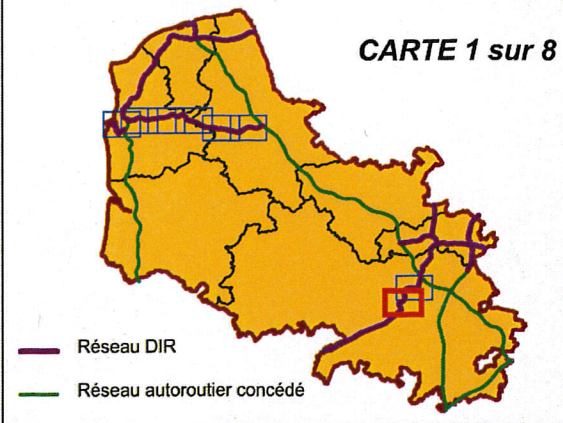

Réseau Routier National et Autoroutier Non-Concédé

Cartes de bruit stratégiques des infrastructures de transports terrestres
Trafic compris entre 8 200 véhicules/jour et 16 400 véhicules/jour

REPRÉSENTATION CARTOGRAPHIQUE DES ZONES

4d – Cartes : C Lden

8 planches

(voir la liste des communes pour localiser la(les) planche(s) correspondante(s))

Vu pour être annexé à l'arrêté préfectoral
en date du

Le Préfet

5 AOÛT 2014

Denis ROBIN

CARTE DE TYPE C DES ZONES OÙ LES VALEURS LIMITES SONT DÉPASSÉES - Indice Lden

CARTE 1 sur 8

Zone où la valeur limite est dépassée (indice en dB(A))

≥ 68

Limites communales

Limites départementales

CARTE DE TYPE C DES ZONES OÙ LES VALEURS LIMITES SONT DÉPASSÉES - Indice Lden

CARTE 2 sur 8