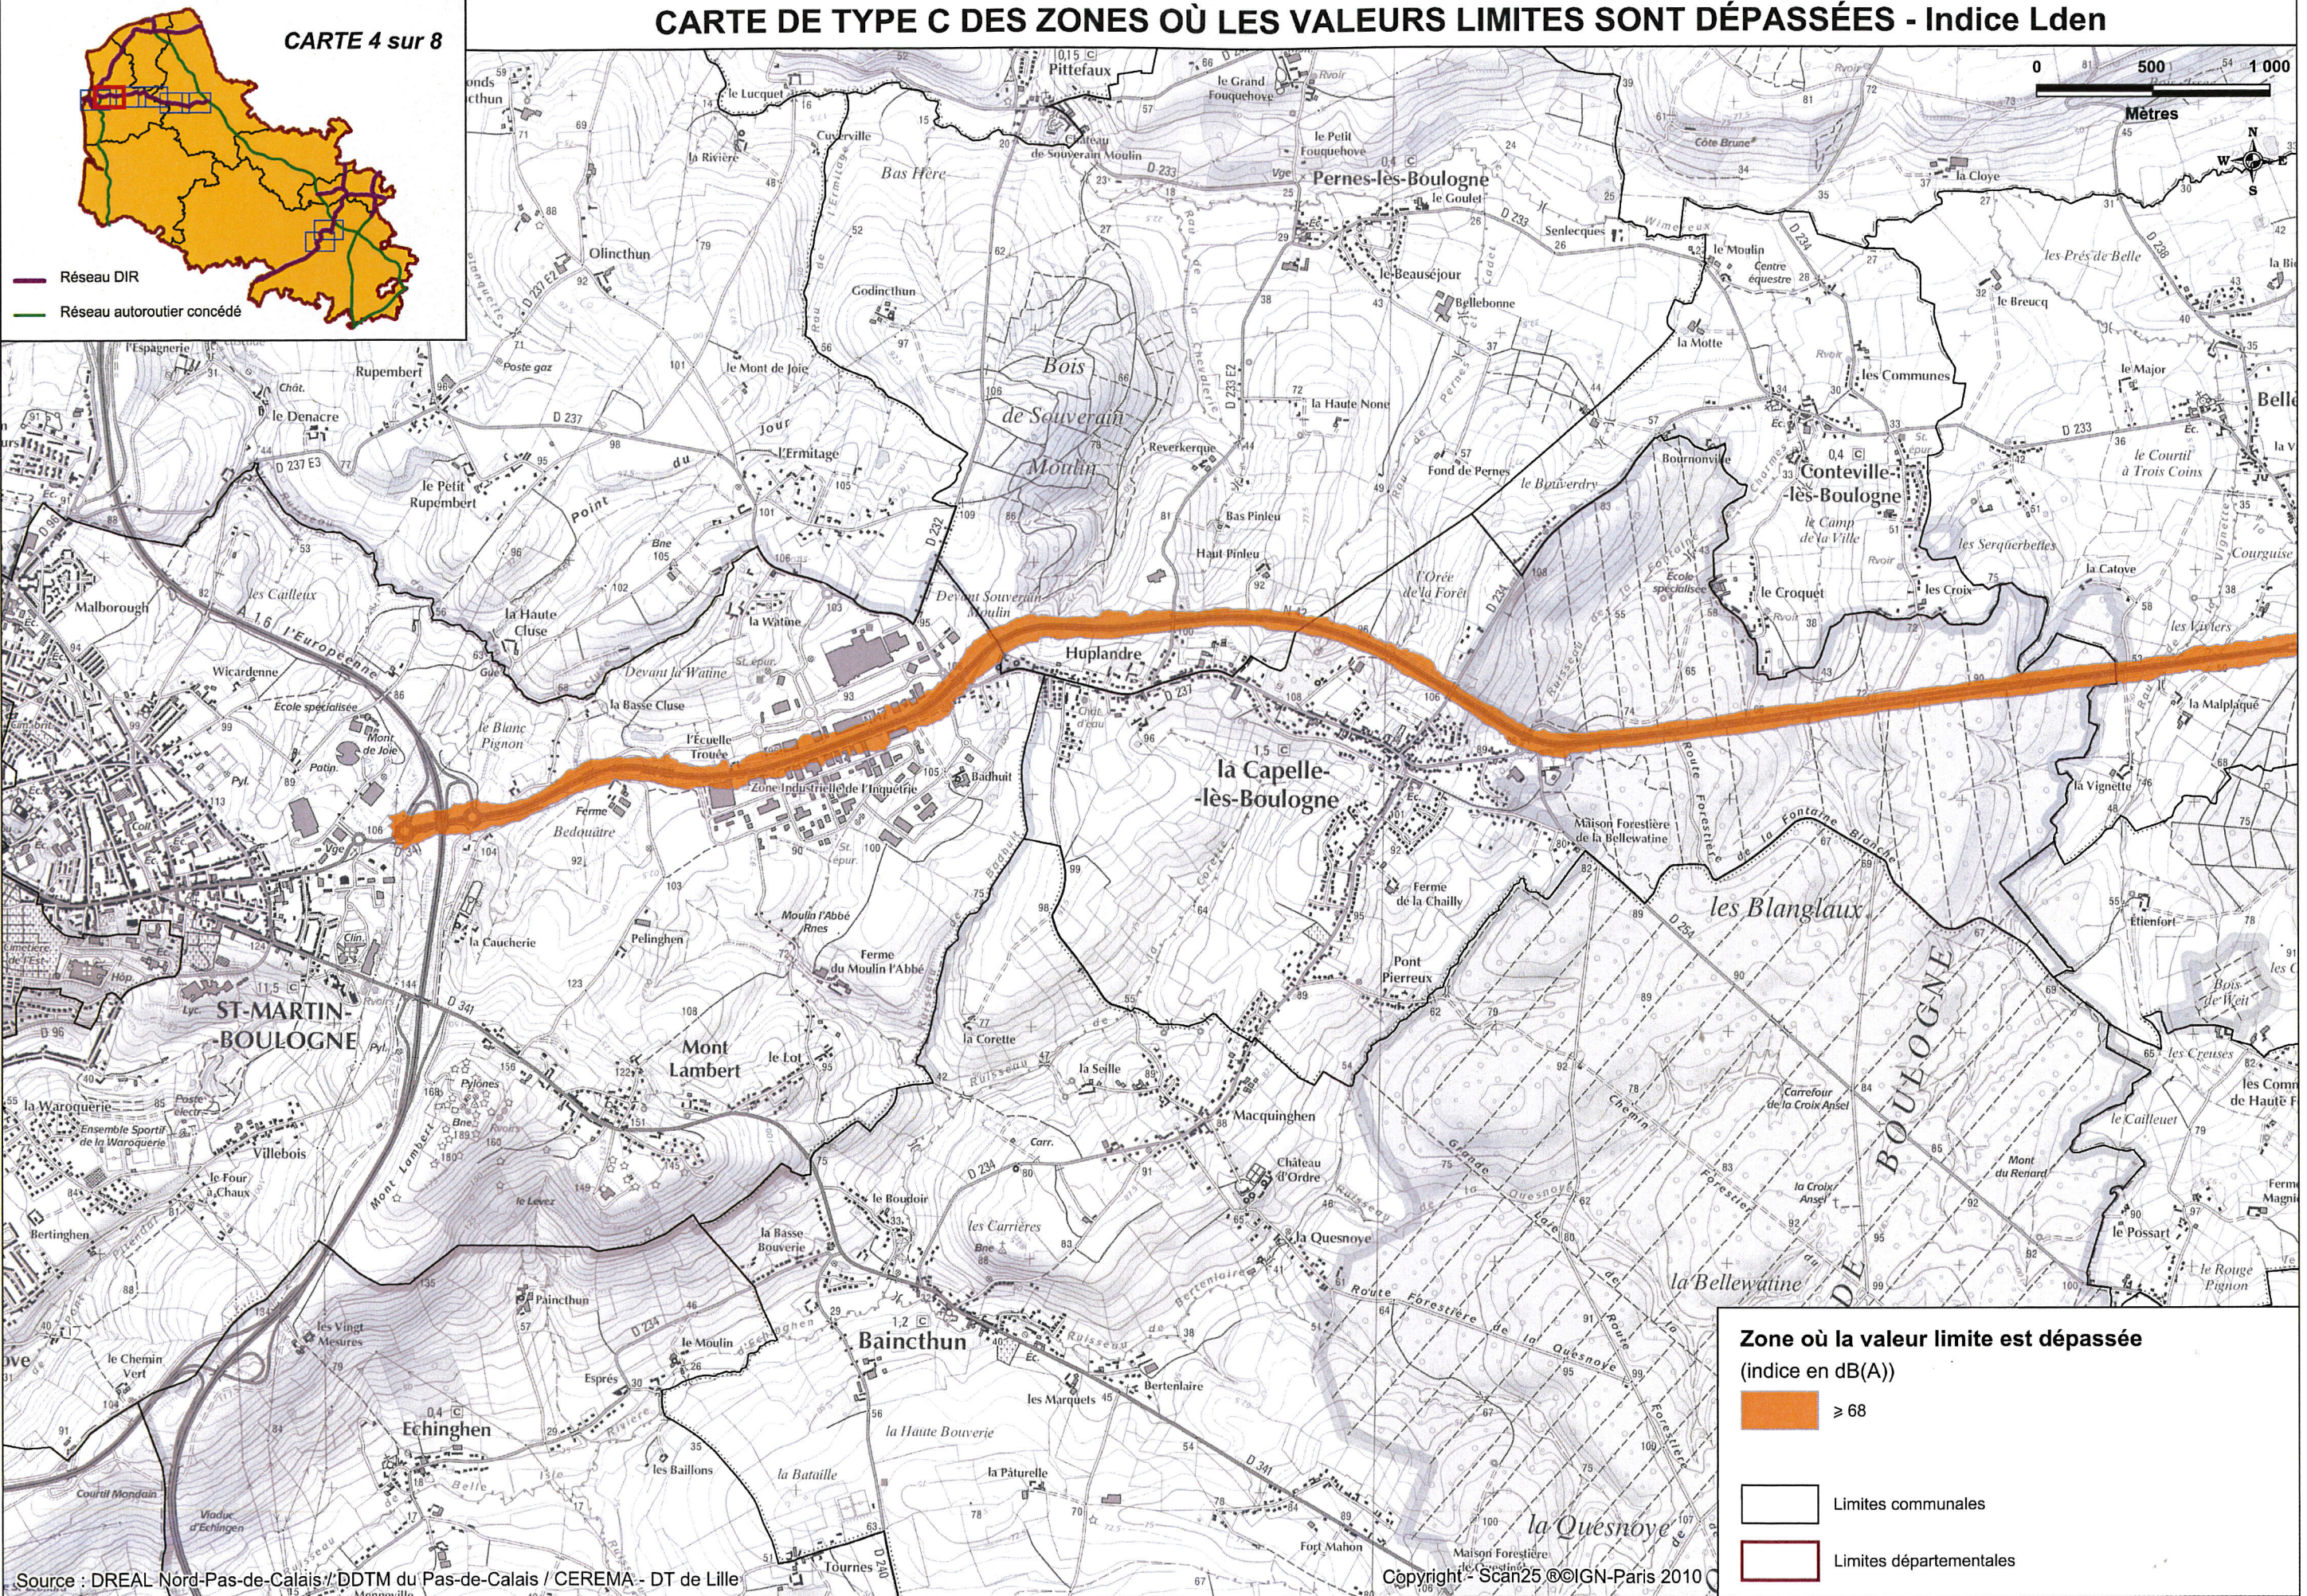

4d – Cartes : C Lden

8 planches

(voir la liste des communes pour localiser la(les) planche(s) correspondante(s))

Vu pour être annexé à l'arrêté préfectoral
en date du

Le Préfet

5 AOÛT 2014

Denis ROBIN

CARTE DE TYPE C DES ZONES OÙ LES VALEURS LIMITES SONT DÉPASSÉES - Indice Lden

— Réseau DIR
— Réseau autoroutier concédé

0 500 1 000
Mètres

Zone où la valeur limite est dépassée
(indice en dB(A))

≥ 68

Limites communales

Limites départementales

CARTE DE TYPE C DES ZONES OÙ LES VALEURS LIMITES SONT DÉPASSÉES - Indice Lden

CARTE 3 sur 8

Zone où la valeur limite est dépassée (indice en dB(A))

≥ 68

Limites communales

Limites départementales

CARTE DE TYPE C DES ZONES OÙ LES VALEURS LIMITES SONT DÉPASSÉES - Indice Lden

CARTE DE TYPE C DES ZONES OÙ LES VALEURS LIMITES SONT DÉPASSÉES - Indice Lden

— Réseau DIR
— Réseau autoroutier concédé

CARTE DE TYPE C DES ZONES OÙ LES VALEURS LIMITES SONT DÉPASSÉES - Indice Lden

CARTE DE TYPE C DES ZONES OÙ LES VALEURS LIMITES SONT DÉPASSÉES - Indice Lden

CARTE 7 sur 8