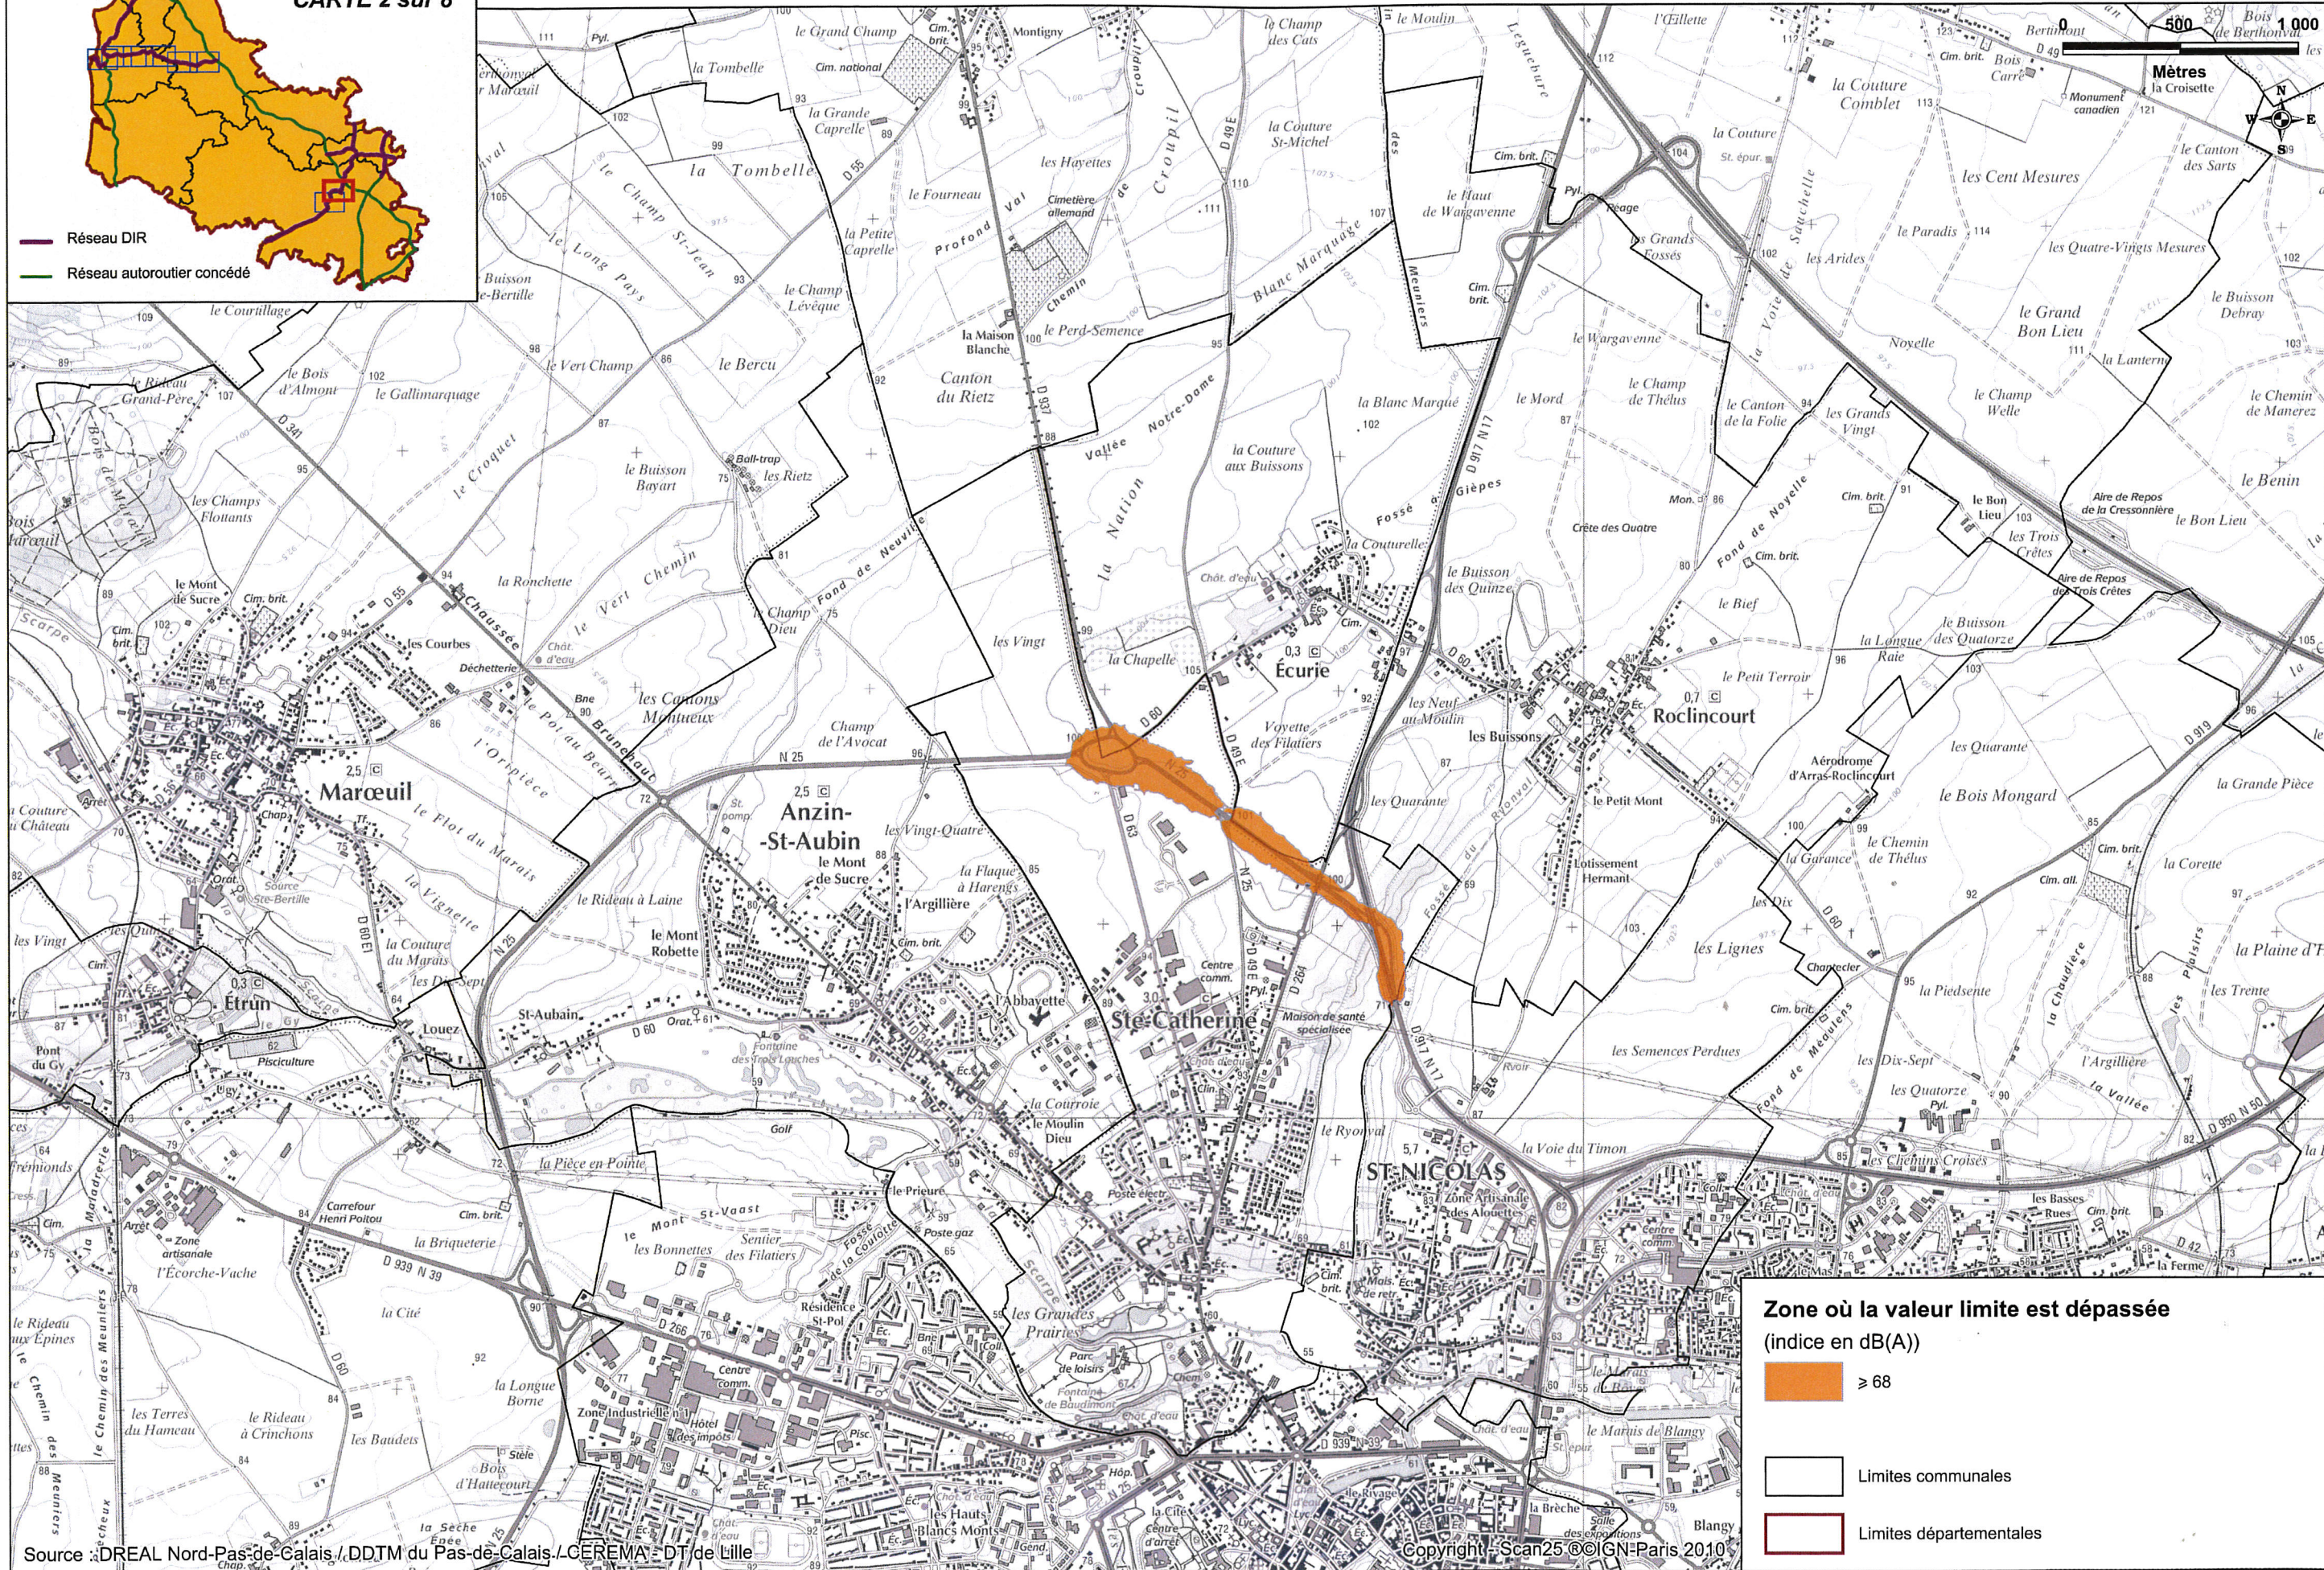

Réseau Routier National et Autoroutier Non-Concédé

Cartes de bruit stratégiques des infrastructures de transports terrestres
Trafic compris entre 8 200 véhicules/jour et 16 400 véhicules/jour

REPRÉSENTATION CARTOGRAPHIQUE DES ZONES

4d – Cartes : C Lden

8 planches

(voir la liste des communes pour localiser la(les) planche(s) correspondante(s))

Vu pour être annexé à l'arrêté préfectoral
en date du

Le Préfet

5 AOÛT 2014

Denis ROBIN

CARTE DE TYPE C DES ZONES OÙ LES VALEURS LIMITES SONT DÉPASSÉES - Indice Lden

CARTE 1 sur 8

Zone où la valeur limite est dépassée (indice en dB(A))

≥ 68

Limites communales

Limites départementales

CARTE DE TYPE C DES ZONES OÙ LES VALEURS LIMITES SONT DÉPASSÉES - Indice Lden

CARTE 2 sur 8

— Réseau DIR
— Réseau autoroutier concédé

0 500 1 000
Mètres

Zone où la valeur limite est dépassée
(indice en dB(A))

≥ 68

Limites communales

Limites départementales

CARTE DE TYPE C DES ZONES OÙ LES VALEURS LIMITES SONT DÉPASSÉES - Indice Lden