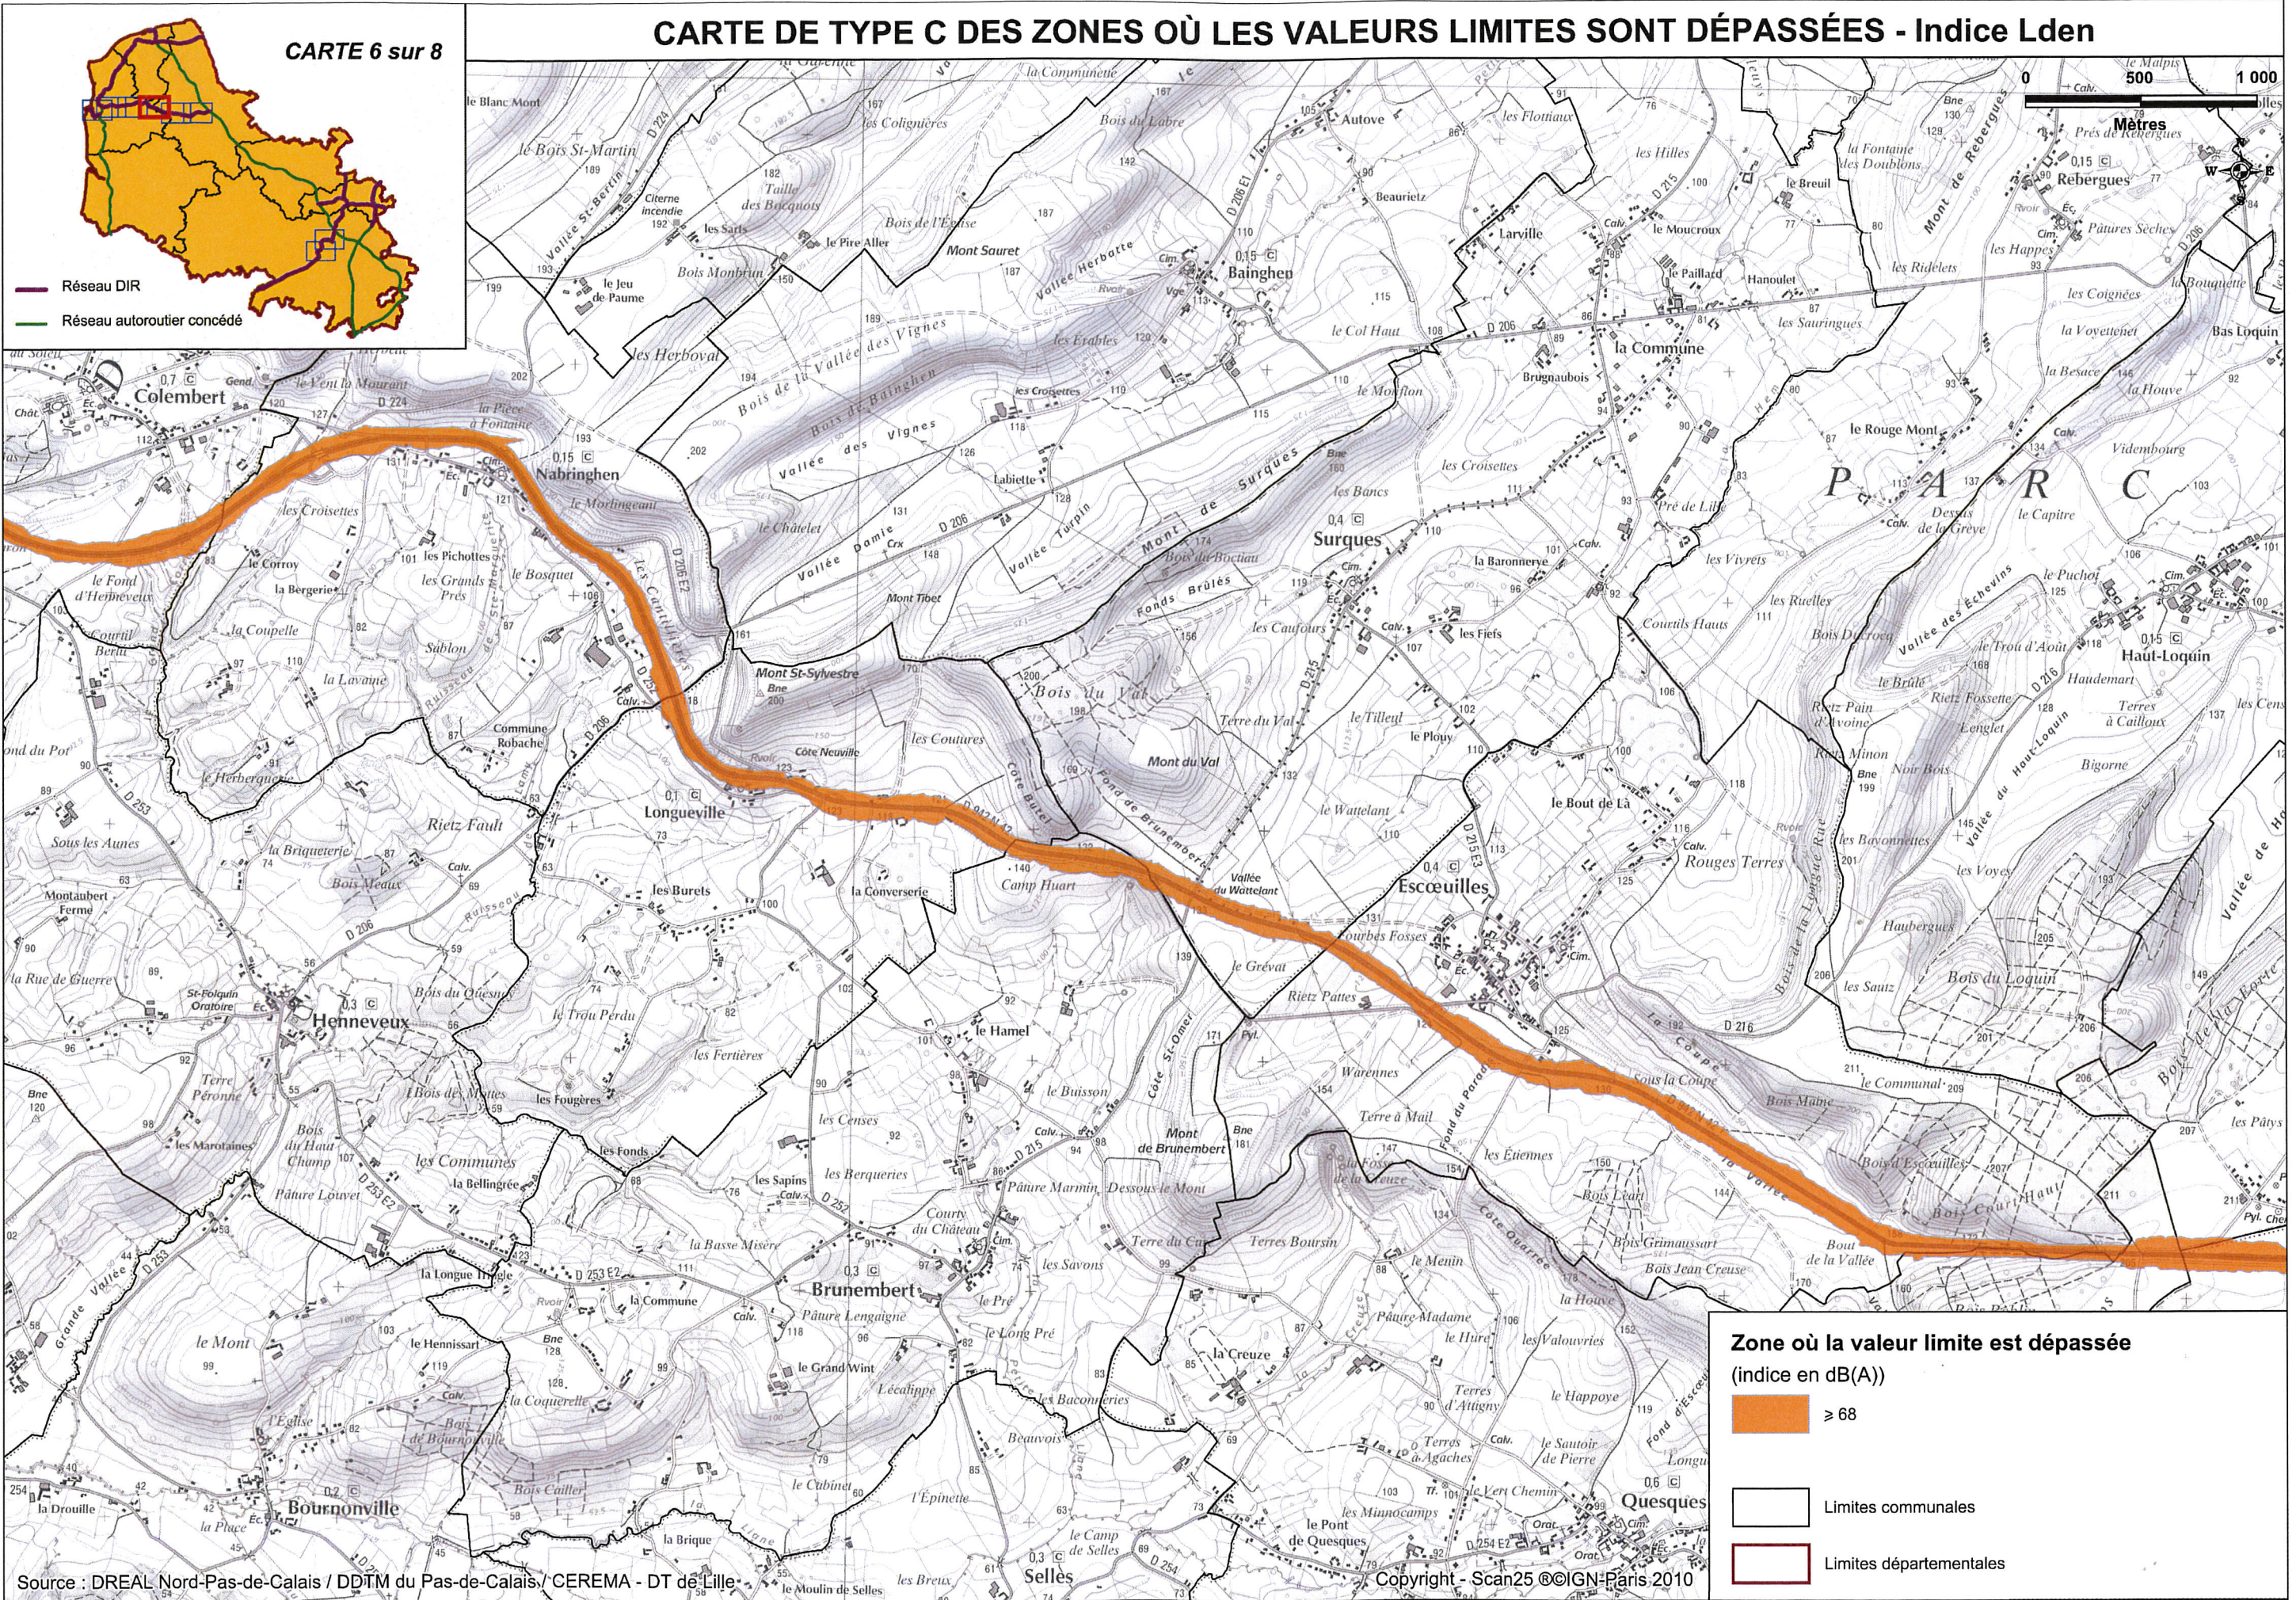

— Réseau DIR
— Réseau autoroutier concédé

0 500 1 000
Mètres

Zone où la valeur limite est dépassée
(indice en dB(A))

≥ 68

Limites communales

Limites départementales

CARTE DE TYPE C DES ZONES OÙ LES VALEURS LIMITES SONT DÉPASSÉES - Indice Lden

CARTE 3 sur 8

Zone où la valeur limite est dépassée (indice en dB(A))

≥ 68

Limites communales

Limites départementales

CARTE DE TYPE C DES ZONES OÙ LES VALEURS LIMITES SONT DÉPASSÉES - Indice Lden

CARTE DE TYPE C DES ZONES OÙ LES VALEURS LIMITES SONT DÉPASSÉES - Indice Lden

— Réseau DIR
— Réseau autoroutier concédé

CARTE DE TYPE C DES ZONES OÙ LES VALEURS LIMITES SONT DÉPASSÉES - Indice Lden

CARTE DE TYPE C DES ZONES OÙ LES VALEURS LIMITES SONT DÉPASSÉES - Indice Lden

CARTE 7 sur 8